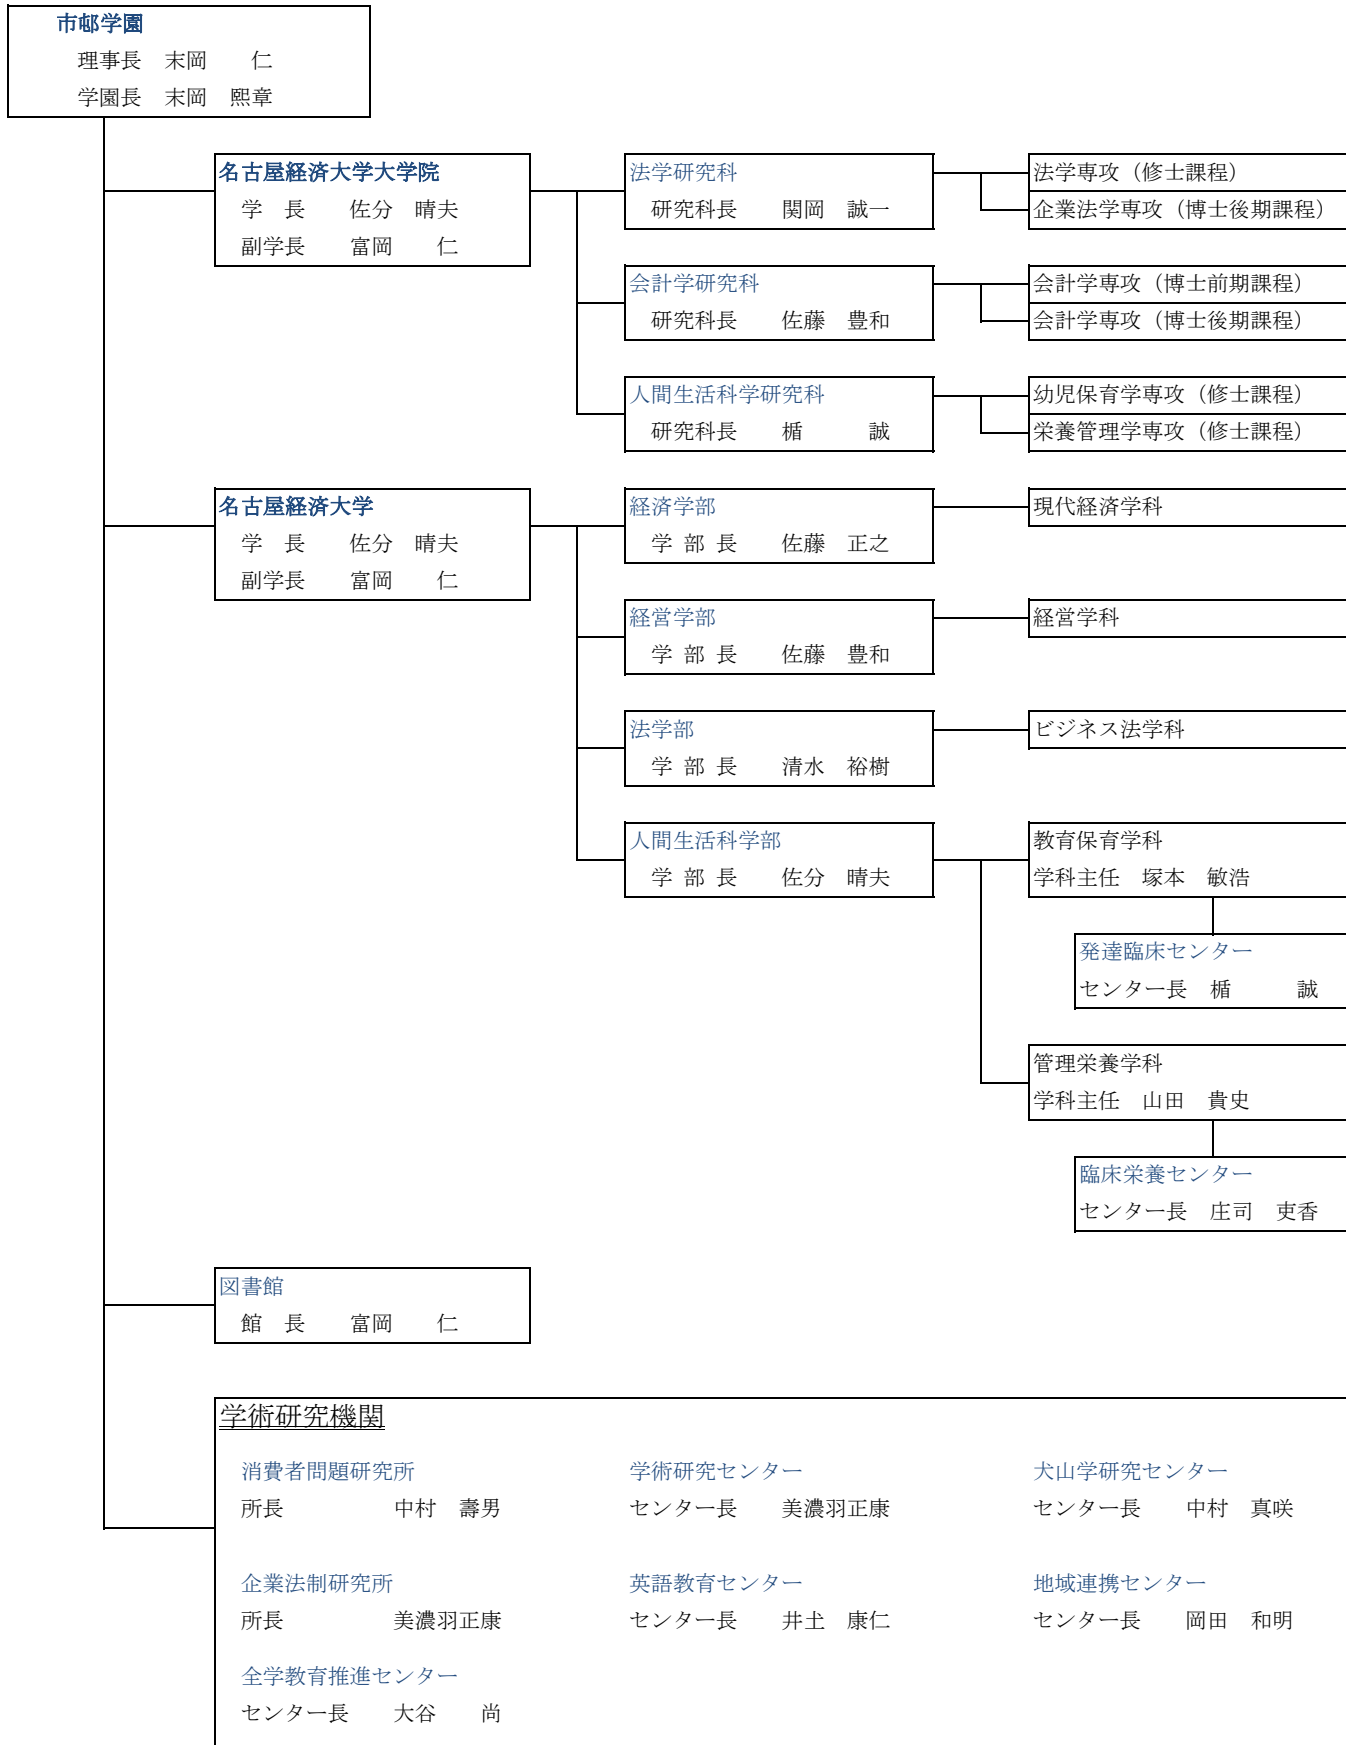

教育研究上の基本組織

教学組織

2024（令和6）年5月1日現在

名古屋経済大学 指揮系統図

令和6（2024）年5月1日現在

＝：教学系統
 —：事務系統