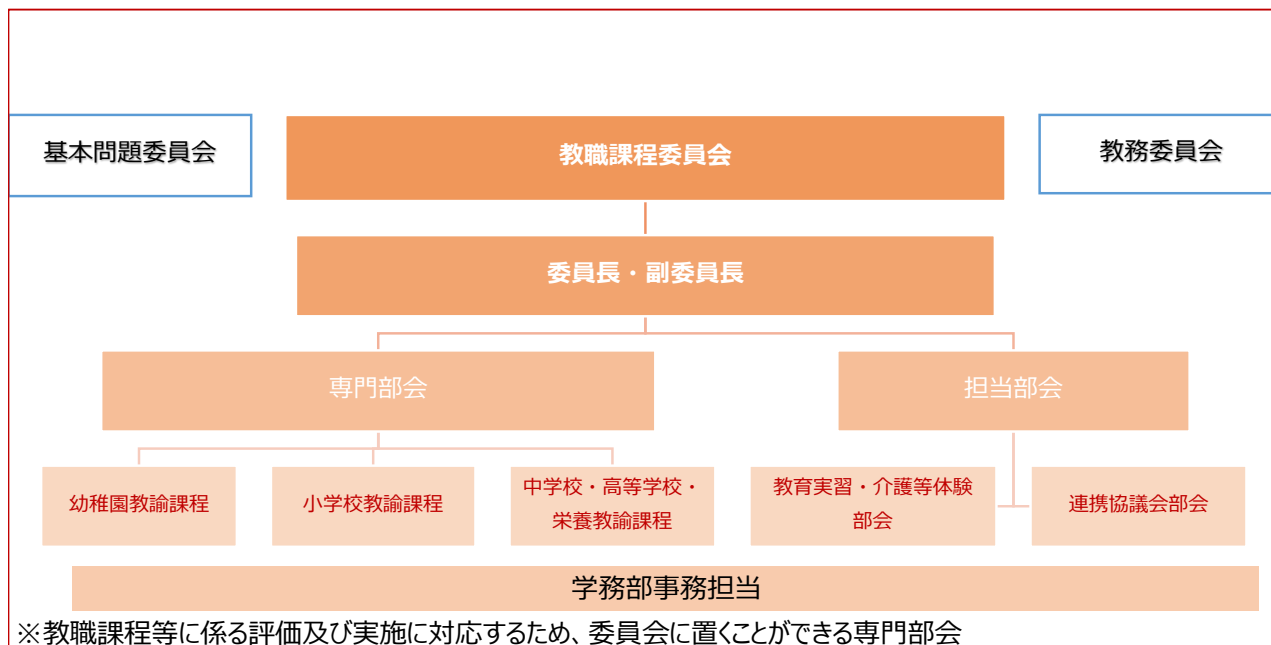

## ◆ 教員の養成に係る組織

### 【構成員】

学部・学科等		人数
学部	経営学部	学部長 1名
	経営学科	学部教授会より選出された教員 1名
	法学部	学部長 1名
	ビジネス法学科	学部教授会より選出された教員 2名
	人間生活科学部	学部長 1名
	教育保育学科	学科長 1名 学部教授会より選出された教員 3名 (幼・小・介体実習主担当)
	管理栄養学科	学科長 1名 学部教授会より選出された教員 1名
大学院		1名
事務	学務部職員	1名