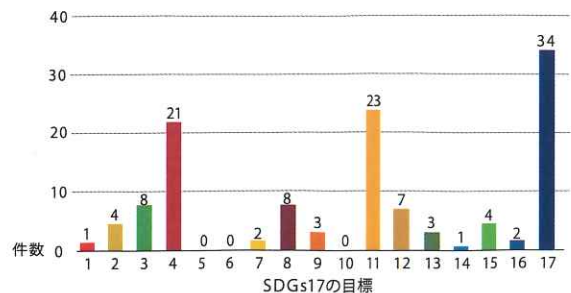

SUSTAINABLE DEVELOPMENT GOALS

※2020(令和2)年8月発行地域連携センターニュース14号からSDGsロゴ・アイコンを掲載。

2022(令和4)年度SDGs活動集計表*

学校法人 市邨学園

名古屋経済大学

●お問い合わせ先

地域連携センター TEL0568-68-3282

FAX 0568- 67-0724 MAIL chiiki-c@nagoya-ku.ac.jp