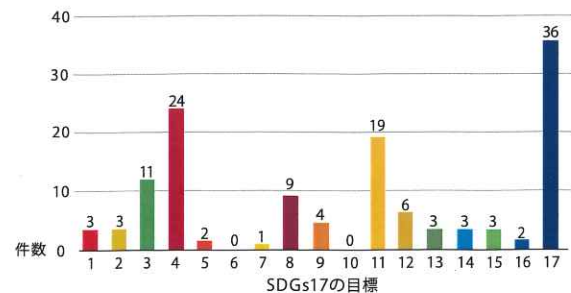

SUSTAINABLE DEVELOPMENT GOALS

2023(令和5)年度SDGs活動集計表※

※2020(令和2)年8月発行地域連携センターニュース14号からSDGsロゴ・アイコンを掲載。

学校法人 市邨学園

名古屋経済大学

●お問い合わせ先

地域連携センター TEL0568-68-3282

FAX 0568-67-0724 MAIL chiiki-c@nue.ac.jp